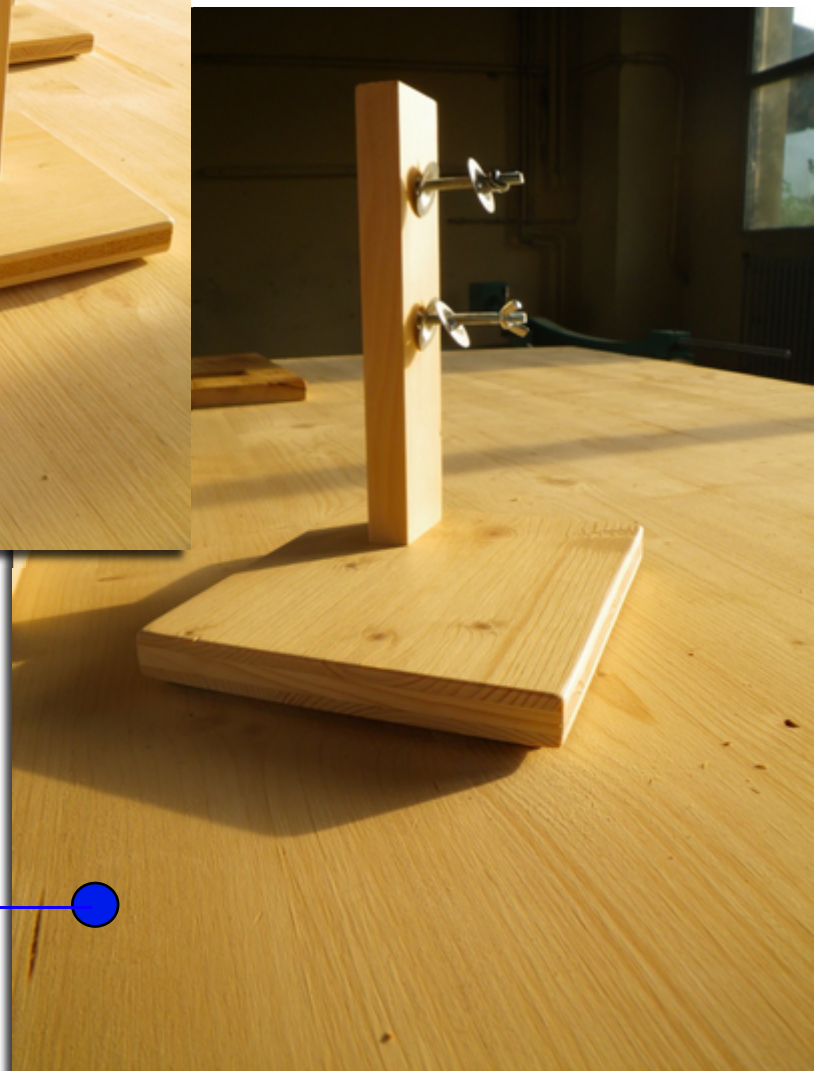

## UN BANC DE Montage simple

Proposé par  
PATRICK 74

Truites et Rivières  
www.truitesetriveres.com

# Banc de montage simplifié

Pour tous ceux qui désirent un petit banc de montage, il tient peu de place, se range facilement ne nécessite pas de gros bricolage et est amplement suffisant pour changer de temps en temps un anneau ou refaire une ligature. C'est l'équipement de base du pêcheur bricoleur.

Les pièces support de canne

Les pièces support de bobines